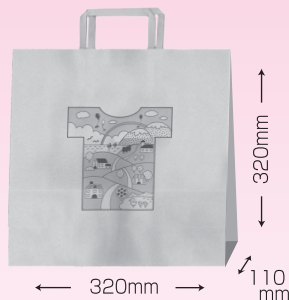

種類も豊富 まとめ買いのお客様には手提げ袋を

◆廉価 紙手提げ袋 ※送料：地域別重量運賃

新聞整理袋に持ち手をつけました。
ワイドなマチで底面がA4サイズです。
但し、入れすぎにご注意ください。

No.18 紙手提げ袋ワイド

未晒クラフト80g @24円
無地 平紐 200枚入

No.16 紙手提げ袋スタンダード
未晒クラフト80g @17円
茶色刷 平紐 200枚入

No.17 紙手提げ袋 デラックス
未晒クラフト100g @20円
茶色刷 平紐 200枚入

◆紙手提げ袋 [中]

別送品

※送料：本州・四国一律1,000円
北海道・九州一律1,500円
沖縄・離島 お問合せください

No.35 アメリカクラブ(中)
未晒クラフト90g @18円
茶色刷 丸紐 200枚入

No.32 モノストライプ(中)
晒クラフト90g @28円
青色刷 丸紐 200枚入

No.37 斜線リボン(中)
晒クラフト90g @34円
金色刷 丸紐 200枚入

◆学参用ポリ手提げ袋

別送品

※送料：地域別個口運賃

教科書・辞書・参考書を入れるのに最適！
とても丈夫な ポリ手提げ袋

●とても厚くて丈夫です

生地の厚さ40ミクロンの **超厚口**

●マチ巾が長いので ゆったりサイズ

巾260×高さ530×マチ巾200mm

●このボリュームでこの価格

驚きの **単価 9.90円**